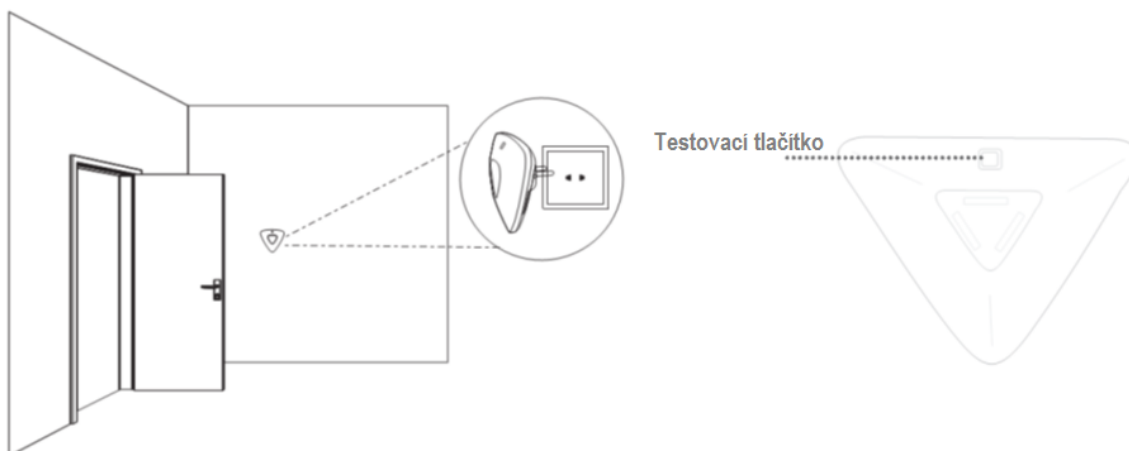

SPECIFIKACE PRODUKTU

Model : AS-SS07A

TECHNICKÉ PARAMETRY:

Použití:	vnitřní
Napájení	AC 110V / AC 220V
Klidový odběr proudu:	< 13 uA
Odběr proudu při poplachu	< 150 mA
Stabilizace výkonu:	ANO
Vzdálenost při přenosu:	> 100 m (v otevřeném prostoru / integrovaná anténa)
Akustická signalizace:	100 dB
Voděodolná konstrukce:	NE
Frekvence (příjem/vasílání):	433 MHz
Podpora pro komunikaci s příslušenstvím:	ANO
Dobíjecí baterie:	Li-ion, 3,7V 800 MA/h
Pracovní podmínky:	Teplota: -10°C - +55°C Vlhkost: 90% RH nekondenzující
Typ materiálu :	thermoplast ABS (akrylonitril butadien styren)
Barva:	slonovinově bílá
Rozměry:	125 mm 117 mm x 65 mm

Pro více informací prosím
kontaktujte naši technickou
poradnu nebo navštivte naše
webové stránky:

www.alarmsecurity.cz

ALARMSECURITY .CZ

Provozovatel internetového obchodu
Majdalena 100
378 03 Majdalena
Tel: 605 946 699
e-mail: info@alarmsecurity.cz