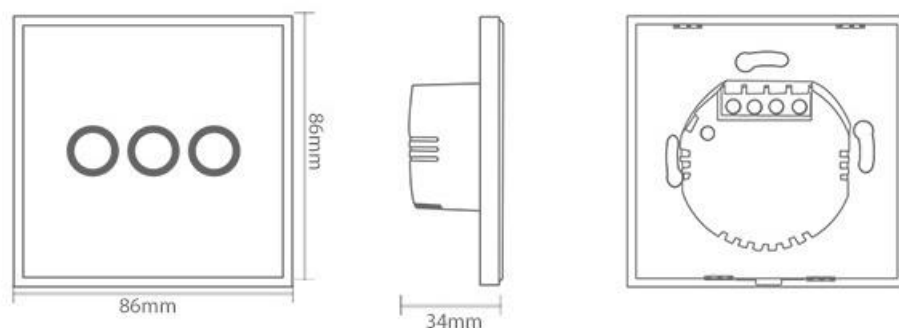

Pro více informací prosím kontaktujte naši technickou poradnu nebo navštivte naše

webové stránky:

www.smarttuya.cz

smarttuya.cz

SPECIFIKACE

SPECIFIKACE PRODUKTU

Model : AS-SC01W-3

Standard:	EU
Počet kanálů:	3
Pracovní napětí:	85 - 250V , 50/60Hz
Maximální proud:	5A na kanál
WiFi pásmo:	2.4GHz
WiFi standard:	IEEE 802.11b/g/n
WiFi dosah:	40 metrů
Pracovní teplota:	0°C - 40°C
Pracovní vlhkost:	20% - 85% bez kondenzace
Skladovací teplota:	0°C - 60°C
Skladovací vlhkost:	0% - 90% bez kondenzace
Materiál:	ABS V0 (odolný vůči hoření) Dotykový panel z tvrzeného skla
Rozměry:	86mm x 86mm x 34mm
Podpora:	Amazon Alexa, Google Assistant, IFTTT