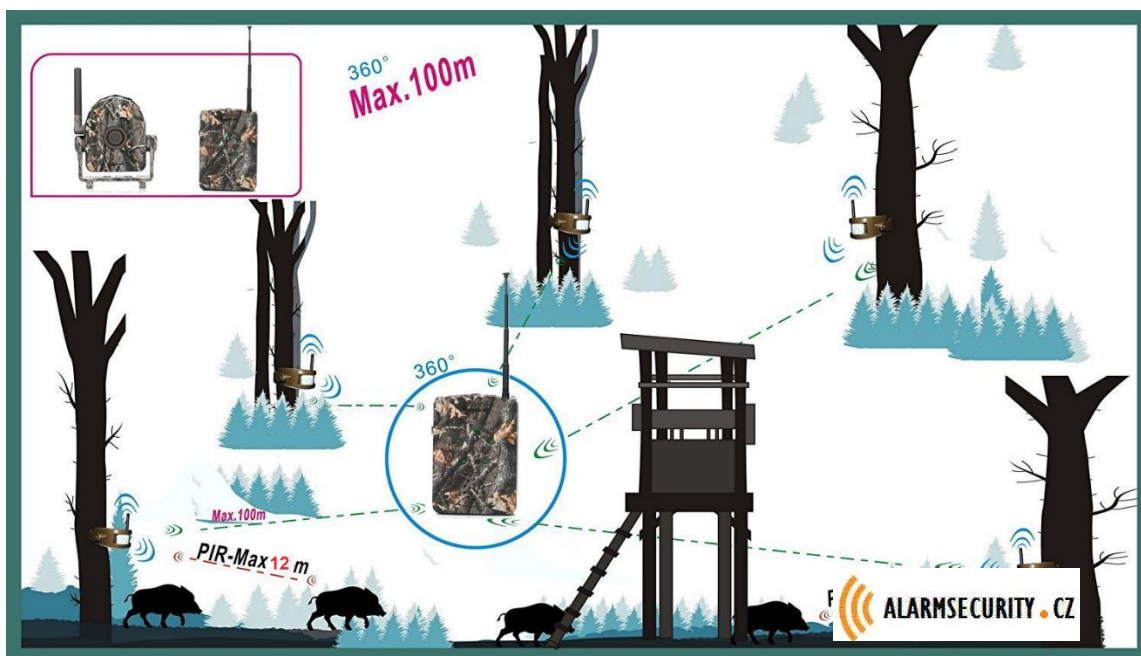

SPECIFIKACE PRODUKTU

Model : SY-007

TECHNICKÉ PARAMETRY:

Použití:	Vnitřní a venkovní
Vzdálenost mezi čidly a přijímačem	Až 100 m
Dosah PIR čidla	10 - 12 m
Úhel záběru PIR čidla	70°
Bezdrátová radio frekvence:	433 MHz
Rychlost odezvy PIR čidla:	< 0.5 sekund
Upozornění při alarmu:	3 režimy: Alarm vibracemi, akusticky nebo opticky (volitelné)
Režim akustického poplachu:	15 sekund (volitelné)
Režim vibračního poplachu:	15 sekund
Zobrazení aktivovaného čidla	ANO
Maskování	ANO
Výstup pro sluchátka:	ANO
Odběr proudu (přijímač):	< 8mA, 4.5V
Odběr proudu (vysílač):	< 2mA, 4.5V
Napájení PIR čidla	3 x AAA (cca 400 hodin)
Napájení přijímače	3 x AAA (cca 100 hodin)
Rozměry čidla	140 x 100 x 40 mm
Rozměry přijímače	80 x 55 x 40 mm
Montáž (PIR čidlo):	Uchycení popruhem (součást balení) nebo vruty
Krytí (Voděodolnost):	IP66
Provozní podmínky (teplota):	-30°C / +70°C
Provozní podmínky (vlhkost):	5% - 90%

Pro více informací prosím
kontaktujte naši technickou
poradnu nebo navštivte naše
webové stránky:

www.alarmsecurity.cz

Provozovatel internetového obchodu
Pavel Kučera
Majdalena 100
378 03 Majdalena
Tel: 605 946 699
e-mail: info@alarmsecurity.cz