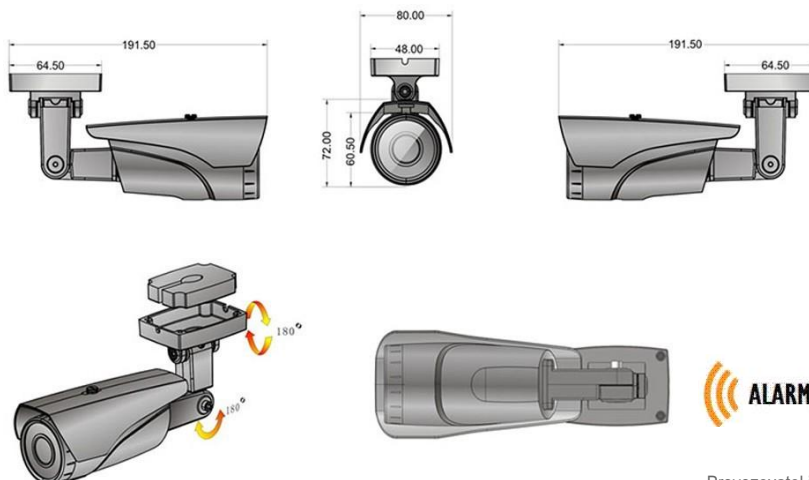

Samozřejmostí je vzdálené připojení ke kameře pomocí mobilních telefonů a multimediálních zařízení **Apple iPhone nebo zařízení s operačním systémem Android**.

Součástí kamery je integrovaný držák pro uchycení na zeď. Kamera je určena pro monitorování venkovních prostor. Venkovní použití zajišťuje krytí v normě IP67.

Pro více informací prosím kontaktujte naši technickou poradnu nebo navštivte naše webové stránky:

www.alarmsecurity.cz

SPECIFIKACE PRODUKTU

Model : D1400

TECHNICKÉ PARAMETRY:

SYSTÉM	Operační systém	Linux OS
	Procesor:	Mikroprocesor Hi3518E
	Optika:	3,6mm@F1,2/75°
	Detekce pohybu:	podporuje detekci pohybu bez možnosti automatického nahrávání videa
	Vnitřní paměť:	Ne
	Slot pro paměťovou kartu:	Ne
VIDEO	Video komprese:	H.264
	Rozlišení:	720p (1280x720), VGA(640x480)
	Počet snímků:	25 nebo 30 fps (frekvence snímání)
	Senzor:	1/4" 720p CMOS senzor
	Noční vidění:	IR filtr, 36ks LED přisvícení, dosah 25m
	Úhly snímání:	75°
Síť	WiFi:	podporuje IEEE 802.11 b/g/n
	Protokol:	TCP/IP, HTTP, TCP, UDP, DHCP, UpnP, RTSP, P2P,...
	Port:	1xRJ45 10/100 Mb/s Ethernet
	Síťové rozhraní RJ45:	100M / 1000M Base-TX
	Napájecí napětí:	DC 5V 2A
OSTATNÍ	Použití:	venkovní
	Vzdálené ovládání kamery:	ano
	Webové administrační rozhraní:	ano
	Provozní teplota:	-20°C až +55°C
	Provozní vlhkost:	5% ~ 95%
	Rozměry (d x š x v):	191,5 * 80 * 95 mm
	Instalace:	Montážní držák