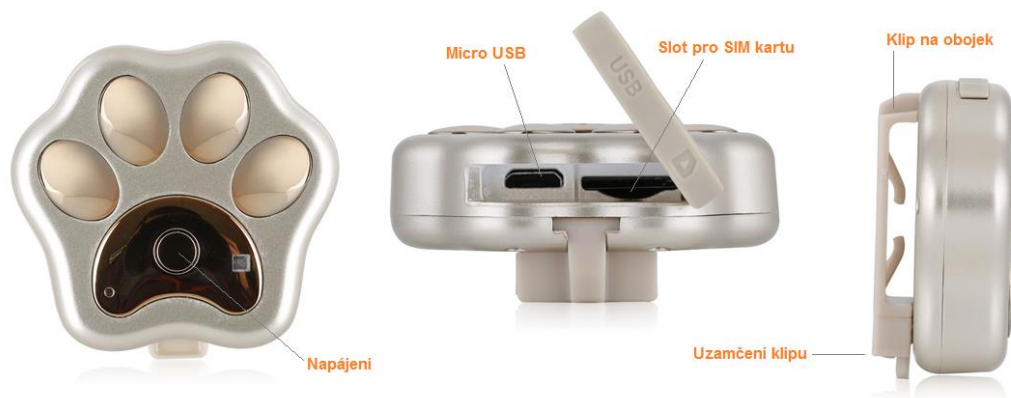

SPECIFIKACE PRODUKTU

Model : RF-V30

TECHNICKÉ PARAMETRY:

Podporované sítě:	GSM / GPRS
GSM frekvence:	4 pásma: 850 / 900 / 1800 / 1900MHz
GPRS standard:	Class 12, TCP/IP
GPS:	přesnost určení polohy: 10 - 15m (při špatných klimatických podmínkách může být přesnost určení polohy zhoršená) horký/teplý/studený startovací čas: 5 / 29 / 30 sekund
Připojení:	USB-port Slot pro SIM kartu
Napájení:	integrována baterie lithium-polymer 400mA, 3,7V
Čas nabíjení :	cca 2 hodiny
Výdrž baterie	Výdrž baterie až 72 hodin v pohotovostním režimu Příklad dle používání: Při nastavení intervalu odesílání dat každých 10 minut je pohotovostní doba cca 60 hodin. Pokud se služba APP nepoužívá je pohotovostní doba cca 10 dnů.
Upozornění na nízký stav baterie:	ANO
Provozní podmínky (teplota/vlhkost):	-20°C / +45°C / 5% - 95%
Krytí:	IP66 (proti stříkající vodě a krátkodobému mělkému ponoření)
Rozměry:	47 x 50 x 15mm
Váha:	40g
Pro plemena:	malá, střední i velká (s výjimkou nejmenších)

Pohled zepředu

Pro více informací prosím
kontaktujte naši technickou
poradnu nebo navštívte naše
webové stránky:

www.alarmsecurity.cz

Provozovatel internetového obchodu
Pavel Kučera
Majdalena 100
378 03 Majdalena
Tel: 605 946 699
e-mail: info@alarmsecurity.cz