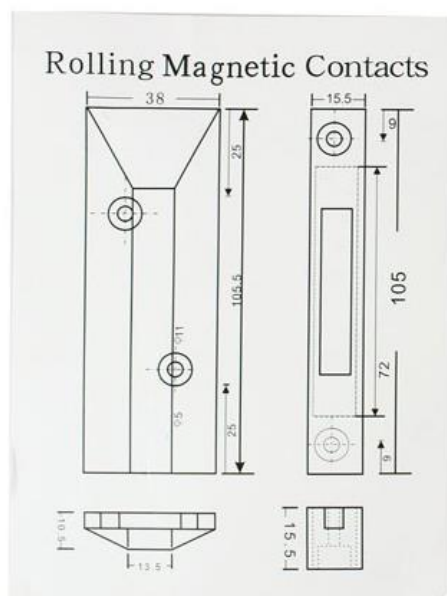

AS-RDS02 = drátový magnetický detektor otevření kovových vrat pro alarmy.

Dvě části jsou v klidovém stavu vedle sebe do vzdálenosti cca 5 cm - kontakty snímače jsou spojeny. V okamžiku zvýšení této vzdálenosti dojde k přerušení spojení vodičů a je okamžitě vyslán signál centrální jednotce zabezpečovacího systému. **Okamžitá reakce při napadení** chráněného objektu bez časového prodlení (otevření okna / dveří).

Pro více informací prosím kontaktujte naši technickou poradnu nebo navštivte naše webové stránky:

www.alarmsecurity.cz

SPECIFIKACE PRODUKTU

Model : AS-RDS02

TECHNICKÉ PARAMETRY:

Použití:	Vnitřní a venkovní
Připojení:	Drátové
Detekční vzdálenost:	> 6 cm
Metoda instalace:	montáž na vnitřní rám dveří nebo oken pomocí vrtulů
Instalace:	méně než 50 mm mezi částí A a částí B
Délka kabelu elektronické části magnetu:	38 cm
Pracovní teplota:	- 10°C - +50°C
Vlhkost:	méně než 95% RH nekondenzující
Typ materiálu :	odlitek z tlakového hliníku
Barva:	magnetická část a spínací část: stříbrnošedá
Rozměry (spínací část):	105,5 mm x 38 mm x 10,5 mm
Rozměry (magnetická část):	105,5 mm x 15,5 mm x 15,5 mm